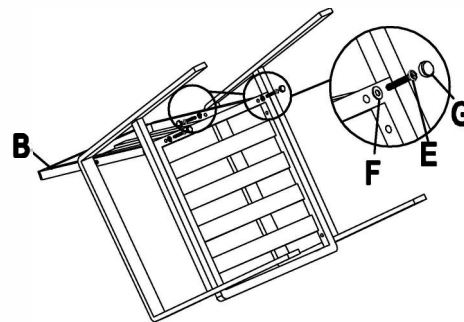

Aufbauanleitung Esststuhl für den Außenbereich

A	Sitzfläche 	1	E	Schraube M6*35MM 	8
B	Rückenlehne 	1	F	Unterlegscheibe 	8
C	linke Armlehne 	1	G	Kunststoffschraubenkappe 	8
D	rechte Armlehne 	1	H	Sechskantschlüssel 	1

Step 1

Step 2

Step 3