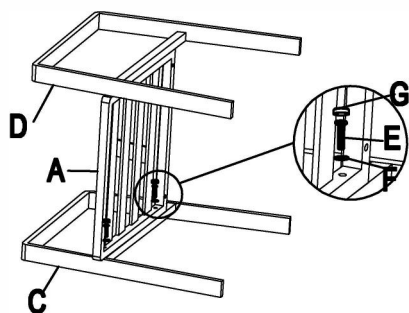

Aufbauanleitung Esststuhl für den Außenbereich

A	Sitzfläche 	1	E	Schraube M6*35MM 	8
B	Rückenlehne 	1	F	Unterlegscheibe 	8
C	linke Armlehne 	1	G	Kunststoffschraubenkappe 	8
D	rechte Armlehne 	1	H	Sechskantschlüssel 	1

Step 1